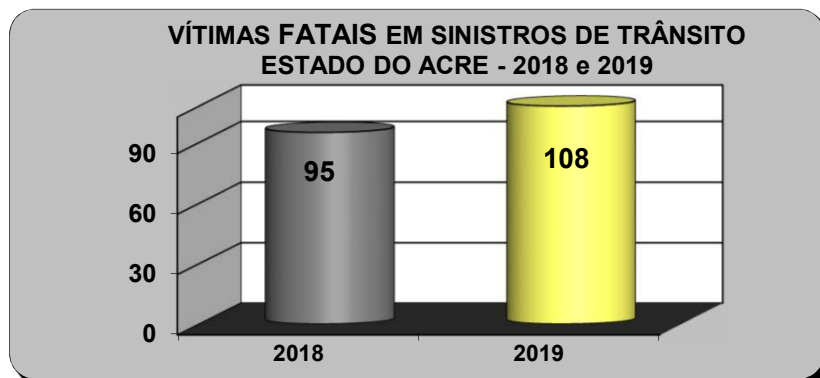

Fonte: Coordenação de Engenharia e Estatística de Trânsito - CEET.

Índice cada 10.000 veículos	
2018	166,50
2019	160,32

SINISTROS DE TRÂNSITO COM VÍTIMA FATAL NO ESTADO DO ACRE

ANO	JAN	FEV	MAR	ABR	MAI	JUN	JUL	AGO	SET	OUT	NOV	DEZ	TOTAL
2018	3	3	4	12	7	8	12	8	9	12	5	4	87
2019	3	6	9	7	9	9	9	10	14	11	6	10	103

Fonte: Coordenação de Engenharia e Estatística de Trânsito - CEET.

Índice cada 10.000 veículos	
2018	3,13
2019	3,52

VÍTIMAS FATAIS NO ESTADO DO ACRE

ANO	JAN	FEV	MAR	ABR	MAI	JUN	JUL	AGO	SET	OUT	NOV	DEZ	TOTAL
2018	3	3	5	14	9	9	12	8	11	12	5	4	95
2019	3	6	10	7	10	9	11	10	15	11	6	10	108

Fonte: Coordenação de Engenharia e Estatística de Trânsito - CEET.

Índice cada 10.000 veículos	
2018	3,42
2019	3,69