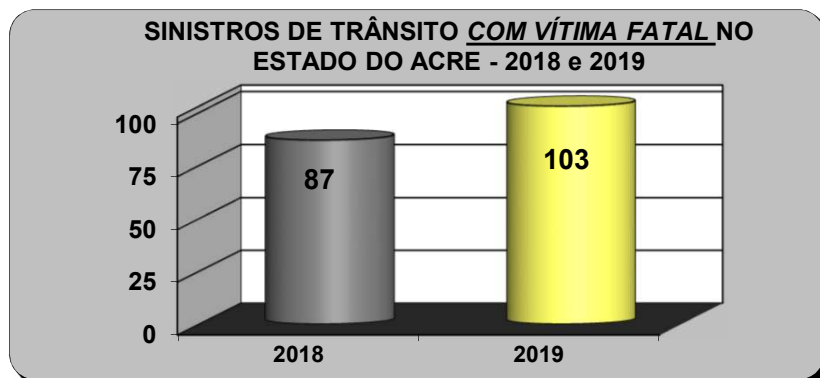

SINISTROS DE TRÂNSITO NO ESTADO DO ACRE

ANO	JAN	FEV	MAR	ABR	MAI	JUN	JUL	AGO	SET	OUT	NOV	DEZ	TOTAL
2018	250	329	402	404	379	396	401	388	420	415	408	434	4.626
2019	286	329	381	373	406	380	446	419	417	403	448	404	4.692

Fonte: Coordenação de Engenharia e Estatística de Trânsito - CEET.

Índice cada 10.000 veículos	
2018	166,50
2019	160,32

SINISTROS DE TRÂNSITO COM VÍTIMA FATAL NO ESTADO DO ACRE

ANO	JAN	FEV	MAR	ABR	MAI	JUN	JUL	AGO	SET	OUT	NOV	DEZ	TOTAL
2018	3	3	4	12	7	8	12	8	9	12	5	4	87
2019	3	6	9	7	9	9	9	10	14	11	6	10	103

Fonte: Coordenação de Engenharia e Estatística de Trânsito - CEET.

Índice cada 10.000 veículos	
2018	3,13
2019	3,52

VÍTIMAS FATAIS NO ESTADO DO ACRE

ANO	JAN	FEV	MAR	ABR	MAI	JUN	JUL	AGO	SET	OUT	NOV	DEZ	TOTAL
2018	3	3	5	14	9	9	12	8	11	12	5	4	95
2019	3	6	10	7	10	9	11	10	15	11	6	10	108