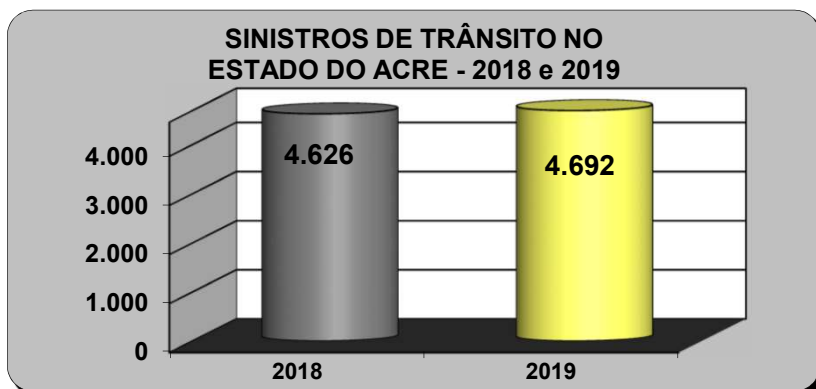

SINISTROS DE TRÂNSITO NO ESTADO DO ACRE

ANO	JAN	FEV	MAR	ABR	MAI	JUN	JUL	AGO	SET	OUT	NOV	DEZ	TOTAL
2018	250	329	402	404	379	396	401	388	420	415	408	434	4.626
2019	286	329	381	373	406	380	446	419	417	403	448	404	4.692

Fonte: Coordenação de Engenharia e Estatística de Trânsito - CEET.

Índice cada 10.000 veículos	
2018	166,50
2019	160,32

SINISTROS DE TRÂNSITO COM VÍTIMA FATAL NO ESTADO DO ACRE

ANO	JAN	FEV	MAR	ABR	MAI	JUN	JUL	AGO	SET	OUT	NOV	DEZ	TOTAL
2018	3	3	4	12	7	8	12	8	9	12	5	4	87
2019	3	6	9	7	9	9	9	10	14	11	6	10	103

Fonte: Coordenação de Engenharia e Estatística de Trânsito - CEET.

Índice cada 10.000 veículos	
2018	3,13
2019	3,52

VÍTIMAS FATAIS NO ESTADO DO ACRE

ANO	JAN	FEV	MAR	ABR	MAI	JUN	JUL	AGO	SET	OUT	NOV	DEZ	TOTAL
2018	3	3	5	14	9	9	12	8	11	12	5	4	95
2019	3	6	10	7	10	9	11	10	15	11	6	10	108