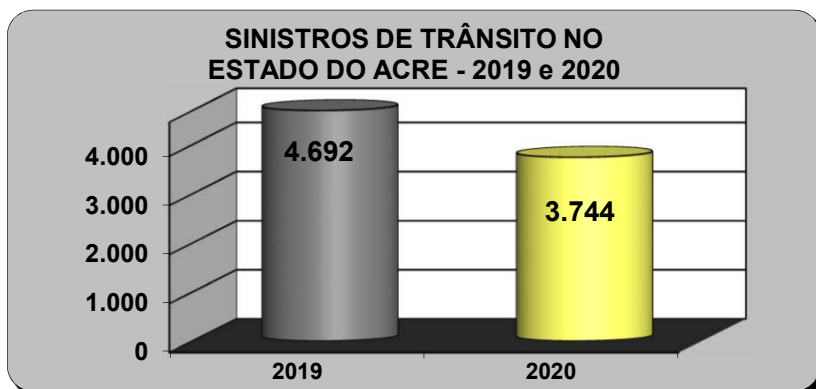

**SINISTROS DE TRÂNSITO NO ESTADO DO ACRE**

ANO	JAN	FEV	MAR	ABR	MAI	JUN	JUL	AGO	SET	OUT	NOV	DEZ	TOTAL
2019	286	329	381	373	406	380	446	419	417	403	448	404	4.692
2020	366	362	258	204	226	223	281	361	327	363	348	425	3.744

Fonte: Coordenação de Engenharia e Estatística de Trânsito - CEET.

Índice cada 10.000 veículos	
2019	160,32
2020	122,25

**SINISTROS DE TRÂNSITO COM VÍTIMA FATAL NO ESTADO DO ACRE**

ANO	JAN	FEV	MAR	ABR	MAI	JUN	JUL	AGO	SET	OUT	NOV	DEZ	TOTAL
2019	3	6	9	7	9	9	9	10	14	11	6	10	103
2020	5	9	6	5	5	5	7	14	5	11	12	6	90