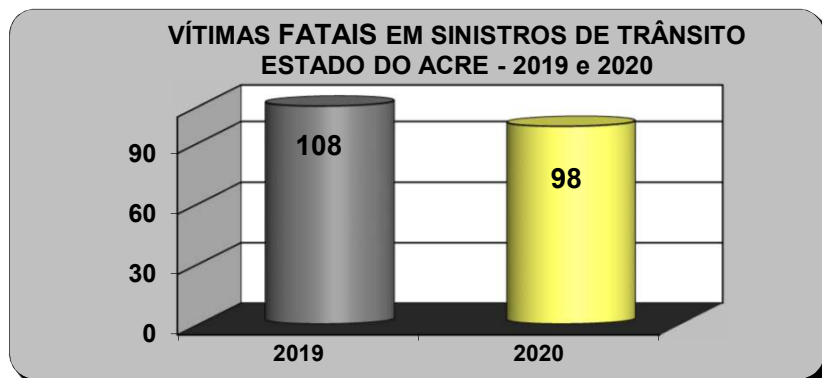

Fonte: Coordenação de Engenharia e Estatística de Trânsito - CEET.

Índice cada 10.000 veículos	
2019	160,32
2020	122,25

**SINISTROS DE TRÂNSITO COM VÍTIMA FATAL NO ESTADO DO ACRE**

ANO	JAN	FEV	MAR	ABR	MAI	JUN	JUL	AGO	SET	OUT	NOV	DEZ	TOTAL
2019	3	6	9	7	9	9	9	10	14	11	6	10	103
2020	5	9	6	5	5	5	7	14	5	11	12	6	90

Fonte: Coordenação de Engenharia e Estatística de Trânsito - CEET.

Índice cada 10.000 veículos	
2019	3,52
2020	2,94

**VÍTIMAS FATAIS NO ESTADO DO ACRE**

ANO	JAN	FEV	MAR	ABR	MAI	JUN	JUL	AGO	SET	OUT	NOV	DEZ	TOTAL
2019	3	6	10	7	10	9	11	10	15	11	6	10	108
2020	5	10	6	5	5	5	8	15	6	14	13	6	98

Fonte: Coordenação de Engenharia e Estatística de Trânsito - CEET.

Índice cada 10.000 veículos	
2019	3,69
2020	3,20