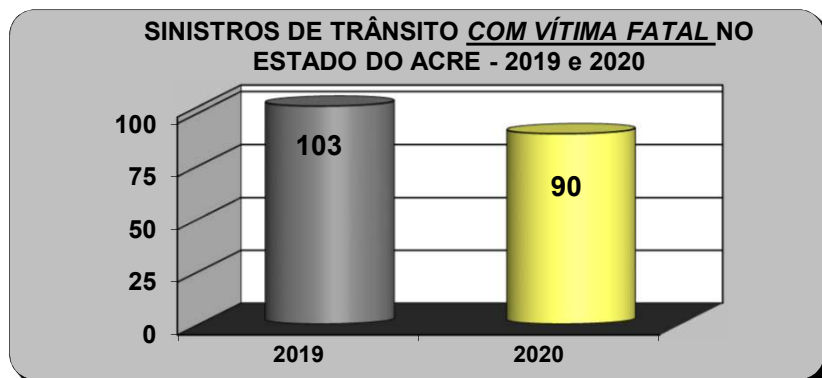

**SINISTROS DE TRÂNSITO NO ESTADO DO ACRE**

ANO	JAN	FEV	MAR	ABR	MAI	JUN	JUL	AGO	SET	OUT	NOV	DEZ	TOTAL
2019	286	329	381	373	406	380	446	419	417	403	448	404	4.692
2020	366	362	258	204	226	223	281	361	327	363	348	425	3.744

Fonte: Coordenação de Engenharia e Estatística de Trânsito - CEET.

Índice cada 10.000 veículos	
2019	160,32
2020	122,25

**SINISTROS DE TRÂNSITO COM VÍTIMA FATAL NO ESTADO DO ACRE**

ANO	JAN	FEV	MAR	ABR	MAI	JUN	JUL	AGO	SET	OUT	NOV	DEZ	TOTAL
2019	3	6	9	7	9	9	9	10	14	11	6	10	103
2020	5	9	6	5	5	5	7	14	5	11	12	6	90

Fonte: Coordenação de Engenharia e Estatística de Trânsito - CEET.

Índice cada 10.000 veículos	
2019	3,52
2020	2,94

**VÍTIMAS FATAIS NO ESTADO DO ACRE**

ANO	JAN	FEV	MAR	ABR	MAI	JUN	JUL	AGO	SET	OUT	NOV	DEZ	TOTAL
2019	3	6	10	7	10	9	11	10	15	11	6	10	108
2020	5	10	6	5	5	5	8	15	6	14	13	6	98