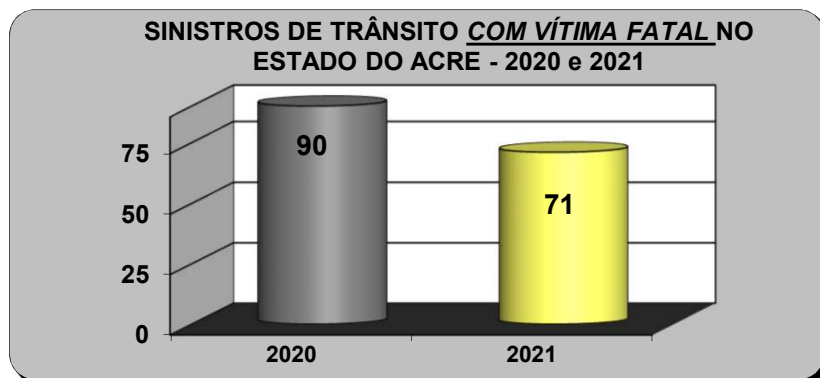

Fonte: Coordenação de Engenharia e Estatística de Trânsito - CEET.

Índice cada 10.000 veículos	
2020	122,25
2021	111,66

SINISTROS DE TRÂNSITO COM VÍTIMA FATAL NO ESTADO DO ACRE

ANO	JAN	FEV	MAR	ABR	MAI	JUN	JUL	AGO	SET	OUT	NOV	DEZ	TOTAL
2020	5	9	6	5	5	5	7	14	5	11	12	6	90
2021	3	5	8	5	4	6	14	6	7	5	3	5	71

Fonte: Coordenação de Engenharia e Estatística de Trânsito - CEET.

Índice cada 10.000 veículos	
2020	2,94
2021	2,22

VÍTIMAS FATAIS NO ESTADO DO ACRE

ANO	JAN	FEV	MAR	ABR	MAI	JUN	JUL	AGO	SET	OUT	NOV	DEZ	TOTAL
2020	5	10	6	5	5	5	8	15	6	14	13	6	98
2021	3	5	8	5	4	6	15	7	7	5	6	5	76