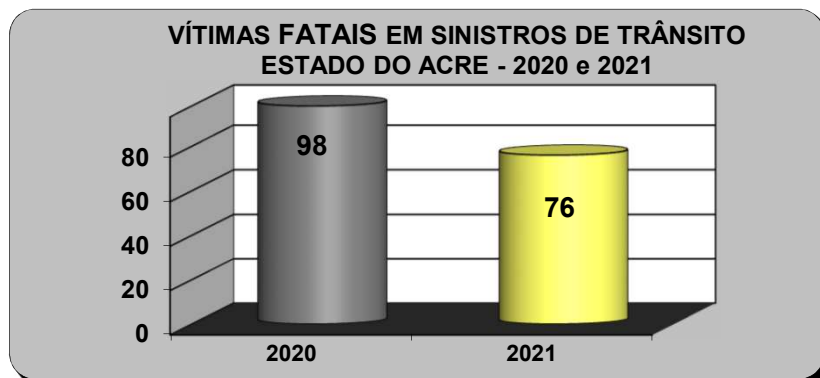

Fonte: Coordenação de Engenharia e Estatística de Trânsito - CEET.

Índice cada 10.000 veículos	
2020	122,25
2021	111,66

SINISTROS DE TRÂNSITO COM VÍTIMA FATAL NO ESTADO DO ACRE

ANO	JAN	FEV	MAR	ABR	MAI	JUN	JUL	AGO	SET	OUT	NOV	DEZ	TOTAL
2020	5	9	6	5	5	5	7	14	5	11	12	6	90
2021	3	5	8	5	4	6	14	6	7	5	3	5	71

Fonte: Coordenação de Engenharia e Estatística de Trânsito - CEET.

Índice cada 10.000 veículos	
2020	2,94
2021	2,22

VÍTIMAS FATAIS NO ESTADO DO ACRE

ANO	JAN	FEV	MAR	ABR	MAI	JUN	JUL	AGO	SET	OUT	NOV	DEZ	TOTAL
2020	5	10	6	5	5	5	8	15	6	14	13	6	98
2021	3	5	8	5	4	6	15	7	7	5	6	5	76

Fonte: Coordenação de Engenharia e Estatística de Trânsito - CEET.

Índice cada 10.000 veículos	
2020	3,20
2021	2,37