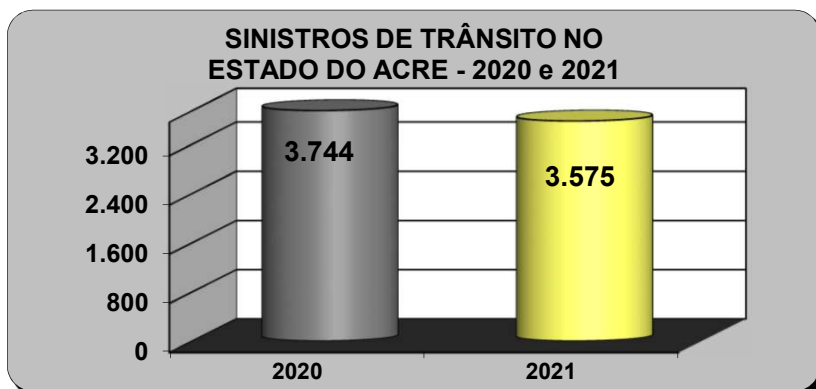

SINISTROS DE TRÂNSITO NO ESTADO DO ACRE

ANO	JAN	FEV	MAR	ABR	MAI	JUN	JUL	AGO	SET	OUT	NOV	DEZ	TOTAL
2020	366	362	258	204	226	223	281	361	327	363	348	425	3.744
2021	294	241	264	277	290	289	317	316	283	344	301	359	3.575

Fonte: Coordenação de Engenharia e Estatística de Trânsito - CEET.

Índice cada 10.000 veículos	
2020	122,25
2021	111,66

SINISTROS DE TRÂNSITO COM VÍTIMA FATAL NO ESTADO DO ACRE

ANO	JAN	FEV	MAR	ABR	MAI	JUN	JUL	AGO	SET	OUT	NOV	DEZ	TOTAL
2020	5	9	6	5	5	5	7	14	5	11	12	6	90
2021	3	5	8	5	4	6	14	6	7	5	3	5	71