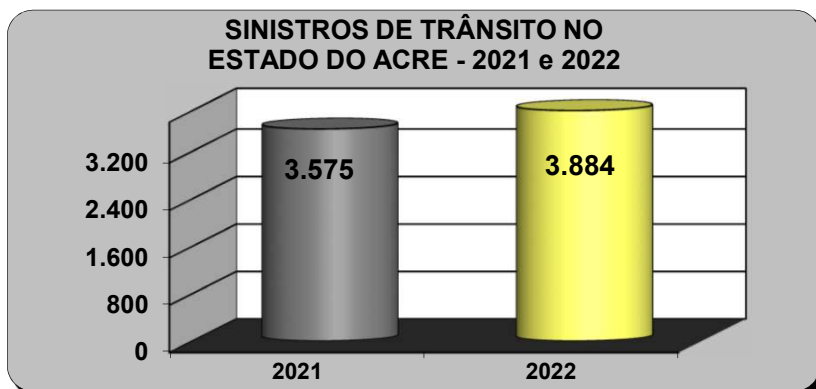

### SINISTROS DE TRÂNSITO NO ESTADO DO ACRE

ANO	JAN	FEV	MAR	ABR	MAI	JUN	JUL	AGO	SET	OUT	NOV	DEZ	TOTAL
2021	294	241	264	277	290	289	317	316	283	344	301	359	3.575
2022	281	280	321	323	361	333	324	317	363	339	298	344	3.884

Fonte: Coordenação de Engenharia e Estatística de Trânsito - CEET.

Índice cada 10.000 veículos	
2021	111,66
2022	116,16