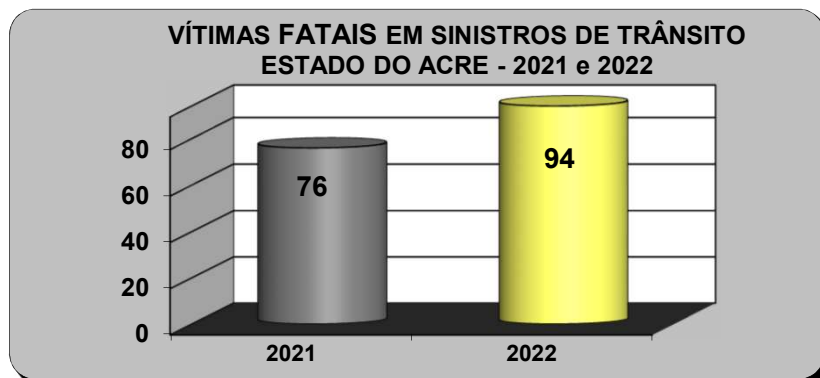

VÍTIMAS FATAIS NO ESTADO DO ACRE

ANO	JAN	FEV	MAR	ABR	MAI	JUN	JUL	AGO	SET	OUT	NOV	DEZ	TOTAL
2021	3	5	8	5	4	6	15	7	7	5	6	5	76
2022	5	7	7	4	9	7	14	6	10	5	8	12	94

Fonte: Coordenação de Engenharia e Estatística de Trânsito - CEET.