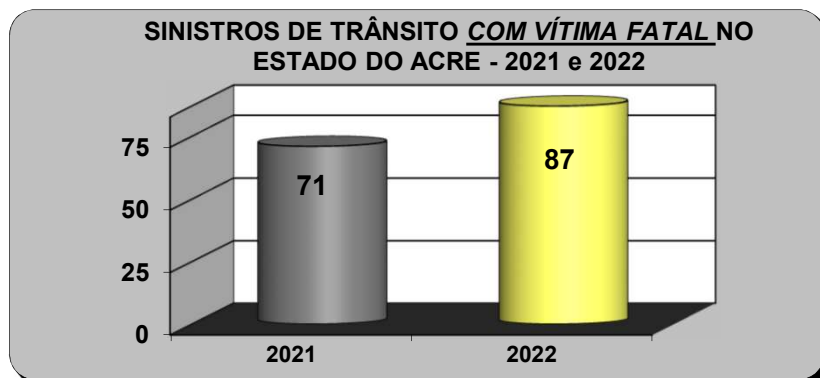

Fonte: Coordenação de Engenharia e Estatística de Trânsito - CEET.

Índice cada 10.000 veículos	
2021	111,66
2022	116,16

### SINISTROS DE TRÂNSITO COM VÍTIMA FATAL NO ESTADO DO ACRE

ANO	JAN	FEV	MAR	ABR	MAI	JUN	JUL	AGO	SET	OUT	NOV	DEZ	TOTAL
2021	3	5	8	5	4	6	14	6	7	5	3	5	71
2022	5	7	6	4	8	6	10	6	10	5	8	12	87

Fonte: Coordenação de Engenharia e Estatística de Trânsito - CEET.