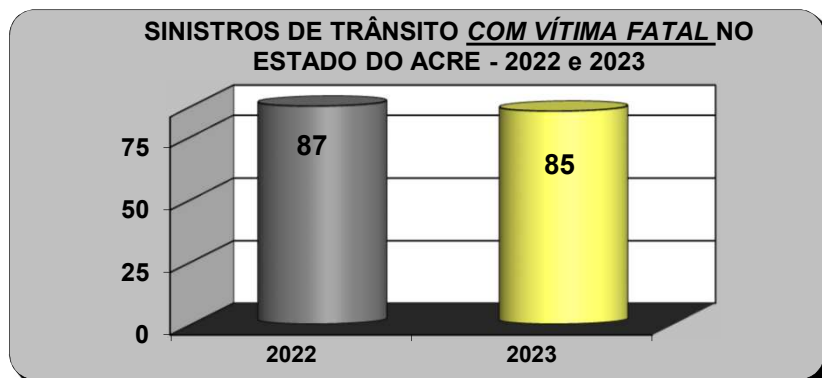

Fonte: Coordenação de Engenharia e Estatística de Trânsito - CEET.

Índice cada 10.000 veículos	
2022	116,16
2023	113,51

SINISTROS DE TRÂNSITO COM VÍTIMA FATAL NO ESTADO DO ACRE

ANO	JAN	FEV	MAR	ABR	MAI	JUN	JUL	AGO	SET	OUT	NOV	DEZ	TOTAL
2022	5	7	6	4	8	6	10	6	10	5	8	12	87
2023	7	3	3	6	7	4	14	10	11	4	8	8	85

Fonte: Coordenação de Engenharia e Estatística de Trânsito - CEET.

Índice cada 10.000 veículos	
2022	2,60
2023	2,43

VÍTIMAS FATAIS NO ESTADO DO ACRE

ANO	JAN	FEV	MAR	ABR	MAI	JUN	JUL	AGO	SET	OUT	NOV	DEZ	TOTAL
2022	5	7	7	4	9	7	14	6	10	5	8	12	94
2023	7	3	3	7	7	4	14	14	11	4	9	8	91