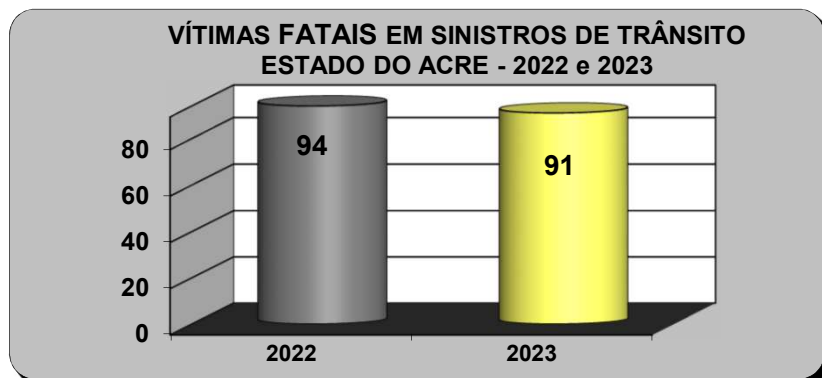

Fonte: Coordenação de Engenharia e Estatística de Trânsito - CEET.

Índice cada 10.000 veículos	
2022	116,16
2023	113,51

SINISTROS DE TRÂNSITO COM VÍTIMA FATAL NO ESTADO DO ACRE

ANO	JAN	FEV	MAR	ABR	MAI	JUN	JUL	AGO	SET	OUT	NOV	DEZ	TOTAL
2022	5	7	6	4	8	6	10	6	10	5	8	12	87
2023	7	3	3	6	7	4	14	10	11	4	8	8	85

Fonte: Coordenação de Engenharia e Estatística de Trânsito - CEET.

Índice cada 10.000 veículos	
2022	2,60
2023	2,43

VÍTIMAS FATAIS NO ESTADO DO ACRE

ANO	JAN	FEV	MAR	ABR	MAI	JUN	JUL	AGO	SET	OUT	NOV	DEZ	TOTAL
2022	5	7	7	4	9	7	14	6	10	5	8	12	94
2023	7	3	3	7	7	4	14	14	11	4	9	8	91

Fonte: Coordenação de Engenharia e Estatística de Trânsito - CEET.

Índice cada 10.000 veículos	
2022	2,78
2023	2,57