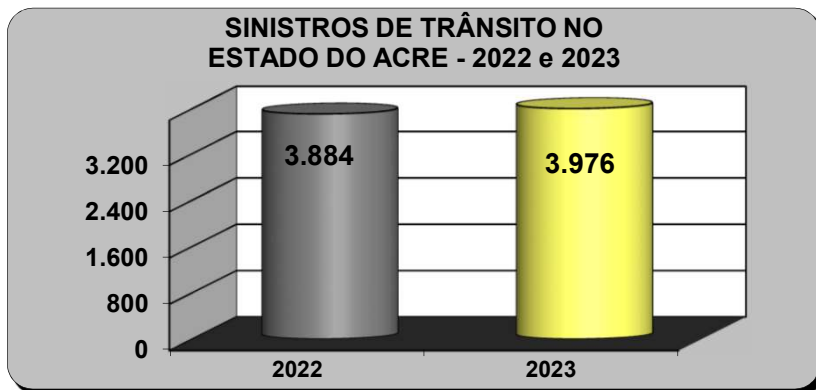

SINISTROS DE TRÂNSITO NO ESTADO DO ACRE

ANO	JAN	FEV	MAR	ABR	MAI	JUN	JUL	AGO	SET	OUT	NOV	DEZ	TOTAL
2022	281	280	321	323	361	333	324	317	363	339	298	344	3.884
2023	274	280	308	330	352	328	370	361	334	358	315	366	3.976

Fonte: Coordenação de Engenharia e Estatística de Trânsito - CEET.

Índice cada 10.000 veículos	
2022	116,16
2023	113,51

SINISTROS DE TRÂNSITO COM VÍTIMA FATAL NO ESTADO DO ACRE

ANO	JAN	FEV	MAR	ABR	MAI	JUN	JUL	AGO	SET	OUT	NOV	DEZ	TOTAL
2022	5	7	6	4	8	6	10	6	10	5	8	12	87
2023	7	3	3	6	7	4	14	10	11	4	8	8	85