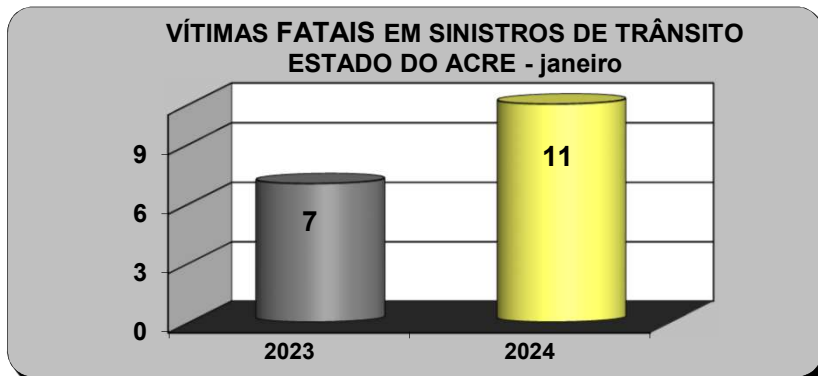

SINISTROS DE TRÂNSITO NO ESTADO DO ACRE - janeiro

Índice cada 10.000 veículos

2023	8,16
2024	8,53

SINISTROS DE TRÂNSITO COM VÍTIMA FATAL NO ESTADO DO ACRE

ANO	JAN	FEV	MAR	ABR	MAI	JUN	JUL	AGO	SET	OUT	NOV	DEZ	TOTAL
2023	7	3	3	6	7	4	14	10	11	4	8	8	85
2024	11												11

Fonte: Coordenação de Engenharia e Estatística de Trânsito - CEET.

SINISTROS DE TRÂNSITO COM VÍTIMA FATAL NO ESTADO DO ACRE - janeiro

Índice cada 10.000 veículos

2023	0,21
2024	0,31

VÍTIMAS FATAIS NO ESTADO DO ACRE

ANO	JAN	FEV	MAR	ABR	MAI	JUN	JUL	AGO	SET	OUT	NOV	DEZ	TOTAL
2023	7	3	3	7	7	4	14	14	11	4	9	8	91
2024	11												11

Fonte: Coordenação de Engenharia e Estatística de Trânsito - CEET.

VÍTIMAS FATAIS EM SINISTROS DE TRÂNSITO ESTADO DO ACRE - janeiro