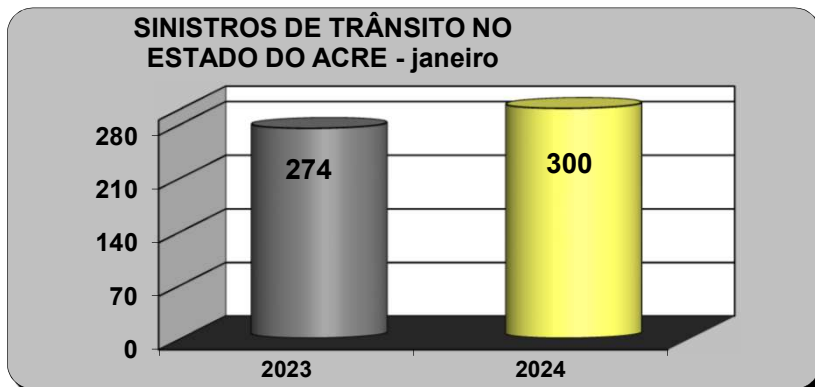

SINISTROS DE TRÂNSITO NO ESTADO DO ACRE

ANO	JAN	FEV	MAR	ABR	MAI	JUN	JUL	AGO	SET	OUT	NOV	DEZ	TOTAL
2023	274	280	308	330	352	328	370	361	334	358	315	366	3.976
2024	300												300

Fonte: Coordenação de Engenharia e Estatística de Trânsito - CEET.

SINISTROS DE TRÂNSITO NO ESTADO DO ACRE - janeiro

Índice cada 10.000 veículos

2023	8,16
2024	8,53

SINISTROS DE TRÂNSITO COM VÍTIMA FATAL NO ESTADO DO ACRE

ANO	JAN	FEV	MAR	ABR	MAI	JUN	JUL	AGO	SET	OUT	NOV	DEZ	TOTAL
2023	7	3	3	6	7	4	14	10	11	4	8	8	85
2024	11												11