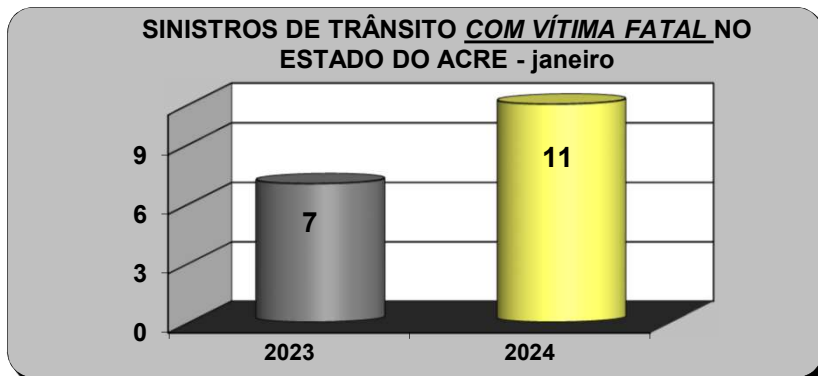

SINISTROS DE TRÂNSITO NO ESTADO DO ACRE

ANO	JAN	FEV	MAR	ABR	MAI	JUN	JUL	AGO	SET	OUT	NOV	DEZ	TOTAL
2023	274	280	308	330	352	328	370	361	334	358	315	366	3.976
2024	300												300

Fonte: Coordenação de Engenharia e Estatística de Trânsito - CEET.

SINISTROS DE TRÂNSITO NO ESTADO DO ACRE - janeiro

Índice cada 10.000 veículos

2023	8,16
2024	8,53

SINISTROS DE TRÂNSITO COM VÍTIMA FATAL NO ESTADO DO ACRE

ANO	JAN	FEV	MAR	ABR	MAI	JUN	JUL	AGO	SET	OUT	NOV	DEZ	TOTAL
2023	7	3	3	6	7	4	14	10	11	4	8	8	85
2024	11												11

Fonte: Coordenação de Engenharia e Estatística de Trânsito - CEET.

SINISTROS DE TRÂNSITO COM VÍTIMA FATAL NO ESTADO DO ACRE - janeiro

Índice cada 10.000 veículos

2023	0,21
2024	0,31

VÍTIMAS FATAIS NO ESTADO DO ACRE