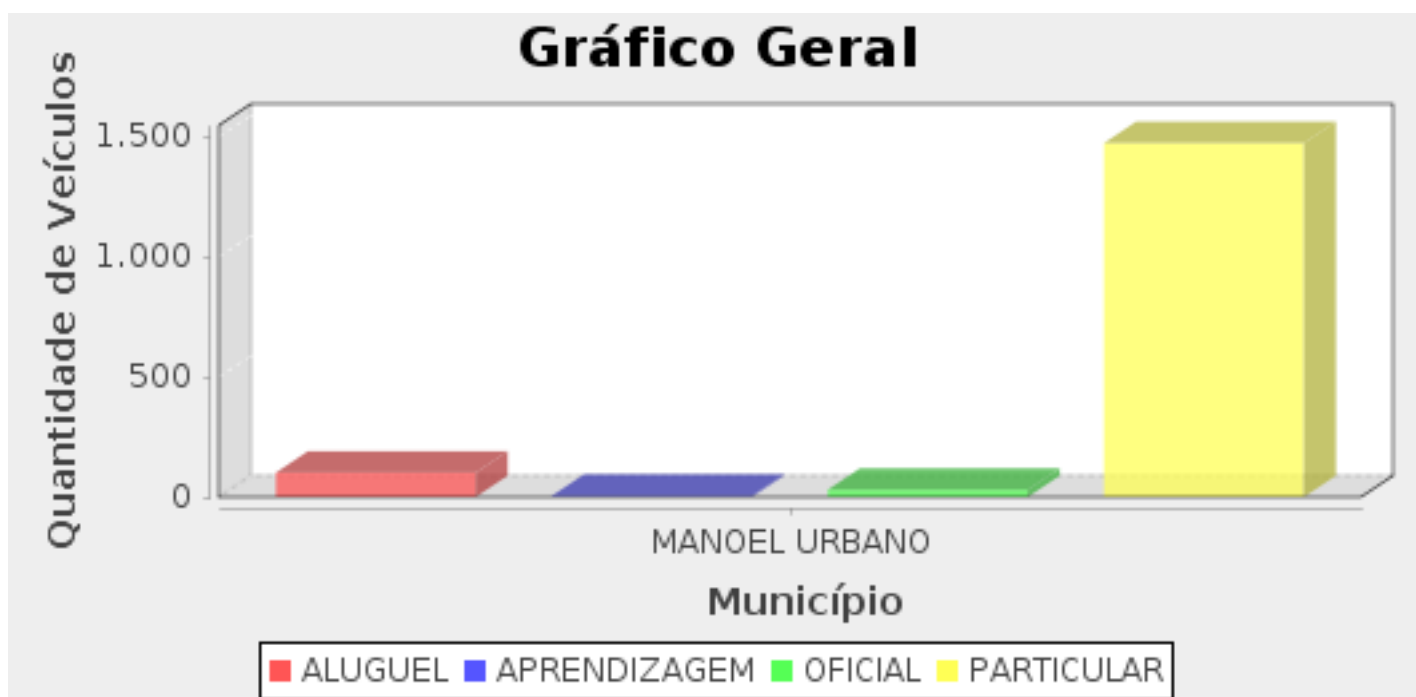

Sistema de Gestão de Veículos

Mês Referência: Dezembro de 2023

Emissão: 14/05/2024 Página: 1

MANOEL URBANO

Descrição	% do Total	Quantidade de Veículo
ALUGUEL	6,327%	102
APRENDIZAGEM	0,310%	5
OFICIAL	1,923%	31
PARTICULAR	91,439%	1474

Total Município: 1612

Total Geral: 1612

Relatório gerado contemplando a frota de veículos com a placa de 3 letras e em circulação.