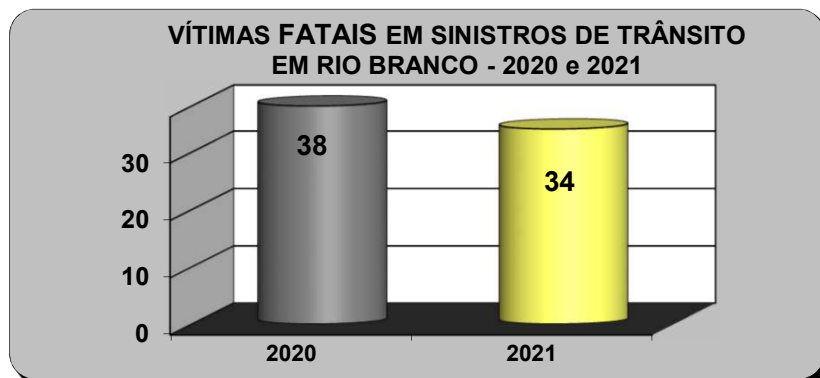

Fonte: Coordenação de Engenharia e Estatística de Trânsito - CEET.

Índice cada 10.000 veículos	
2020	137,65
2021	121,03

SINISTROS DE TRÂNSITO COM VÍTIMA FATAL EM RIO BRANCO

ANO	JAN	FEV	MAR	ABR	MAI	JUN	JUL	AGO	SET	OUT	NOV	DEZ	TOTAL
2020	2	7	2	1	1	1	3	7	4	3	3	2	36
2021	2	2	2	2	3	2	6	3	5	3	1	3	34

Fonte: Coordenação de Engenharia e Estatística de Trânsito - CEET.

Índice cada 10.000 veículos	
2020	1,85
2021	1,69

VÍTIMAS FATAIS EM RIO BRANCO

ANO	JAN	FEV	MAR	ABR	MAI	JUN	JUL	AGO	SET	OUT	NOV	DEZ	TOTAL
2020	2	8	2	1	1	1	3	7	4	4	3	2	38
2021	2	2	2	2	3	2	6	3	5	3	1	3	34

Fonte: Coordenação de Engenharia e Estatística de Trânsito - CEET.

Índice cada 10.000 veículos	
2020	1,96
2021	1,69