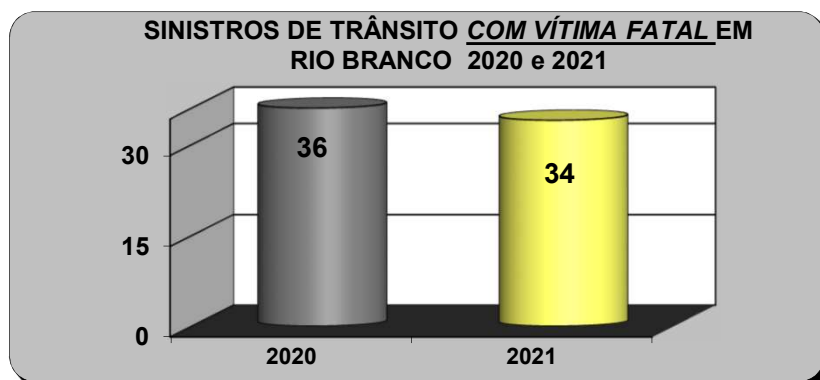

SINISTROS DE TRÂNSITO EM RIO BRANCO

ANO	JAN	FEV	MAR	ABR	MAI	JUN	JUL	AGO	SET	OUT	NOV	DEZ	TOTAL
2020	271	283	190	149	172	168	200	243	221	258	224	295	2.674
2021	194	172	174	182	197	194	187	233	202	247	212	239	2.433

Fonte: Coordenação de Engenharia e Estatística de Trânsito - CEET.

Índice cada 10.000 veículos	
2020	137,65
2021	121,03

SINISTROS DE TRÂNSITO COM VÍTIMA FATAL EM RIO BRANCO

ANO	JAN	FEV	MAR	ABR	MAI	JUN	JUL	AGO	SET	OUT	NOV	DEZ	TOTAL
2020	2	7	2	1	1	1	3	7	4	3	3	2	36
2021	2	2	2	2	3	2	6	3	5	3	1	3	34

Fonte: Coordenação de Engenharia e Estatística de Trânsito - CEET.

Índice cada 10.000 veículos	
2020	1,85
2021	1,69

VÍTIMAS FATAIS EM RIO BRANCO

ANO	JAN	FEV	MAR	ABR	MAI	JUN	JUL	AGO	SET	OUT	NOV	DEZ	TOTAL
2020	2	8	2	1	1	1	3	7	4	4	3	2	38
2021	2	2	2	2	3	2	6	3	5	3	1	3	34