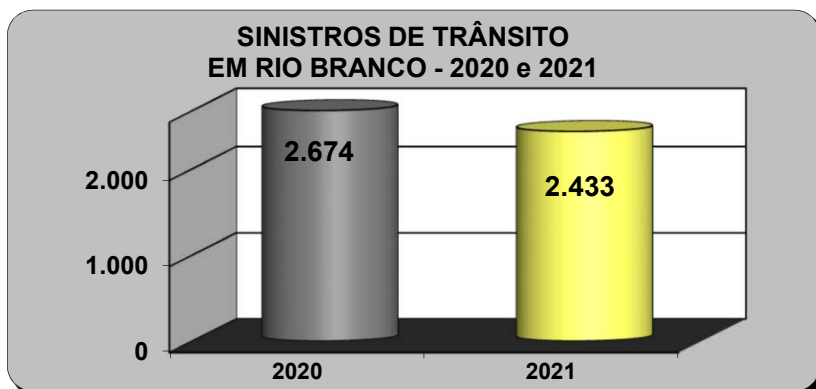

SINISTROS DE TRÂNSITO EM RIO BRANCO

ANO	JAN	FEV	MAR	ABR	MAI	JUN	JUL	AGO	SET	OUT	NOV	DEZ	TOTAL
2020	271	283	190	149	172	168	200	243	221	258	224	295	2.674
2021	194	172	174	182	197	194	187	233	202	247	212	239	2.433

Fonte: Coordenação de Engenharia e Estatística de Trânsito - CEET.

Índice cada 10.000 veículos	
2020	137,65
2021	121,03

SINISTROS DE TRÂNSITO COM VÍTIMA FATAL EM RIO BRANCO

ANO	JAN	FEV	MAR	ABR	MAI	JUN	JUL	AGO	SET	OUT	NOV	DEZ	TOTAL
2020	2	7	2	1	1	1	3	7	4	3	3	2	36
2021	2	2	2	2	3	2	6	3	5	3	1	3	34

Fonte: Coordenação de Engenharia e Estatística de Trânsito - CEET.

Índice cada 10.000 veículos	
2020	1,85
2021	1,69

VÍTIMAS FATAIS EM RIO BRANCO

ANO	JAN	FEV	MAR	ABR	MAI	JUN	JUL	AGO	SET	OUT	NOV	DEZ	TOTAL
2020	2	8	2	1	1	1	3	7	4	4	3	2	38
2021	2	2	2	2	3	2	6	3	5	3	1	3	34