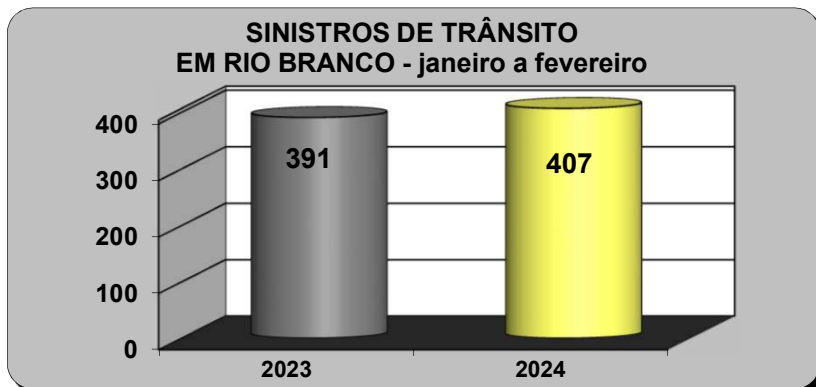

SINISTROS DE TRÂNSITO EM RIO BRANCO

ANO	JAN	FEV	MAR	ABR	MAI	JUN	JUL	AGO	SET	OUT	NOV	DEZ	TOTAL
2023	192	199	226	228	244	219	250	253	215	240	221	257	2.744
2024	199	208											407

Fonte: Coordenação de Engenharia e Estatística de Trânsito - CEET.

Índice cada 10.000 veículos	
2023	18,73
2024	18,80

SINISTROS DE TRÂNSITO COM VÍTIMA FATAL EM RIO BRANCO

ANO	JAN	FEV	MAR	ABR	MAI	JUN	JUL	AGO	SET	OUT	NOV	DEZ	TOTAL
2023	3	1	1	3	4	2	6	5	6	1	4	5	41
2024	4	4											8

De janeiro a fevereiro de 2024 foram registrados 161 sinistros de trânsito com vítimas **não fatais**, resultando em 205 pessoas lesionadas **na capital acreana**.