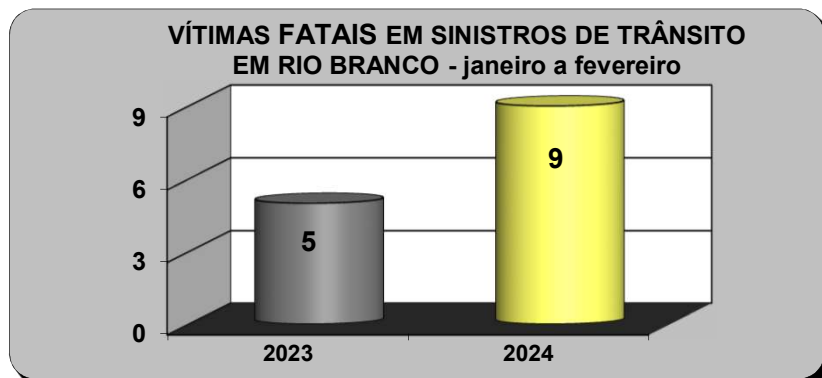

Índice cada 10.000 veículos	
2023	18,73
2024	18,80

SINISTROS DE TRÂNSITO COM VÍTIMA FATAL EM RIO BRANCO

ANO	JAN	FEV	MAR	ABR	MAI	JUN	JUL	AGO	SET	OUT	NOV	DEZ	TOTAL
2023	3	1	1	3	4	2	6	5	6	1	4	5	41
2024	4	4											8

Fonte: Coordenação de Engenharia e Estatística de Trânsito - CEET.

Índice cada 10.000 veículos	
2023	0,19
2024	0,37

VÍTIMAS FATAIS EM RIO BRANCO

ANO	JAN	FEV	MAR	ABR	MAI	JUN	JUL	AGO	SET	OUT	NOV	DEZ	TOTAL
2023	3	1	1	3	4	2	6	9	6	1	4	5	45
2024	4	5											9

Fonte: Coordenação de Engenharia e Estatística de Trânsito - CEET.

Índice cada 10.000 veículos	
2023	0,24
2024	0,42

Moisés da Silva Costa
Analista de Trânsito

Judeilson Ferreira de Oliveira
Coordenador da CEET

De janeiro a fevereiro de 2024 foram registrados 161 sinistros de trânsito com vítimas **não fatais**, resultando em 205 pessoas lesionadas **na capital acreana**.