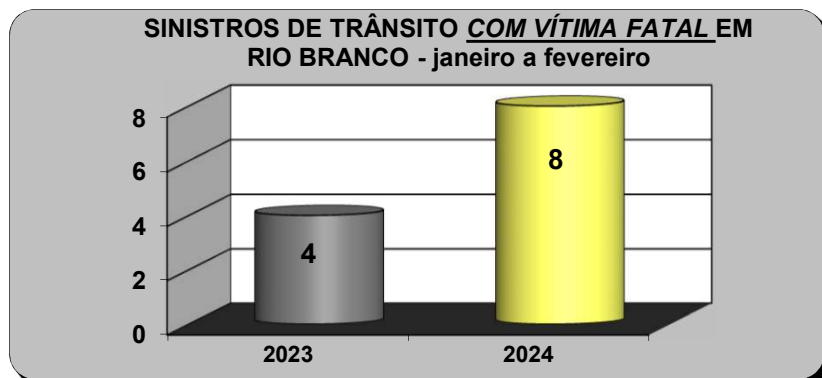

SINISTROS DE TRÂNSITO COM VÍTIMA FATAL EM RIO BRANCO

ANO	JAN	FEV	MAR	ABR	MAI	JUN	JUL	AGO	SET	OUT	NOV	DEZ	TOTAL
2023	3	1	1	3	4	2	6	5	6	1	4	5	41
2024	4	4											8

Fonte: Coordenação de Engenharia e Estatística de Trânsito - CEET.