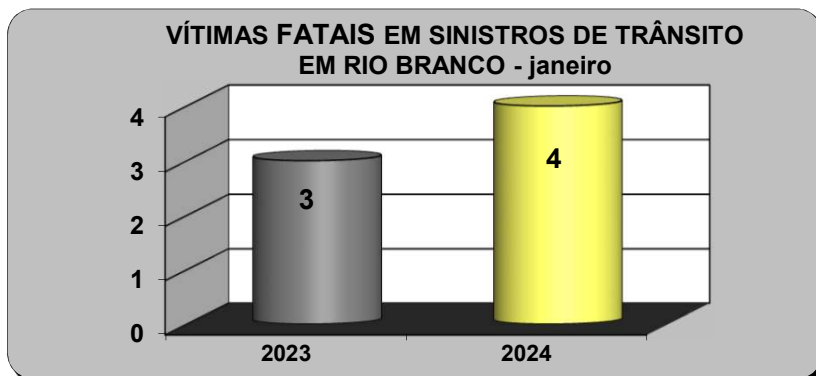

Índice cada 10.000 veículos	
2023	9,22
2024	9,22

SINISTROS DE TRÂNSITO COM VÍTIMA FATAL EM RIO BRANCO

ANO	JAN	FEV	MAR	ABR	MAI	JUN	JUL	AGO	SET	OUT	NOV	DEZ	TOTAL
2023	3	1	1	3	4	2	6	5	6	1	4	5	41
2024	4												4

Fonte: Coordenação de Engenharia e Estatística de Trânsito - CEET.

Índice cada 10.000 veículos	
2023	0,14
2024	0,19

VÍTIMAS FATAIS EM RIO BRANCO

ANO	JAN	FEV	MAR	ABR	MAI	JUN	JUL	AGO	SET	OUT	NOV	DEZ	TOTAL
2023	3	1	1	3	4	2	6	9	6	1	4	5	45
2024	4												4

Fonte: Coordenação de Engenharia e Estatística de Trânsito - CEET.

Índice cada 10.000 veículos	
2023	0,14
2024	0,19

Moisés da Silva Costa
Analista de Trânsito

Judeilson Ferreira de Oliveira
Coordenador da CEET