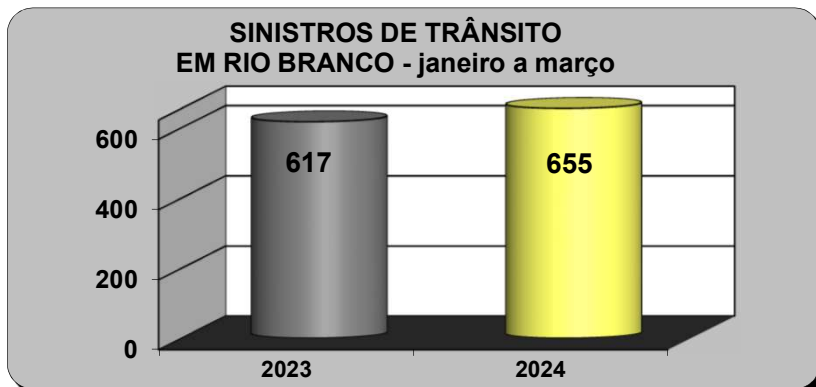

### SINISTROS DE TRÂNSITO EM RIO BRANCO

ANO	JAN	FEV	MAR	ABR	MAI	JUN	JUL	AGO	SET	OUT	NOV	DEZ	TOTAL
2023	192	199	226	228	244	219	250	253	215	240	221	257	2.744
2024	199	208	248										655

Fonte: Coordenação de Engenharia e Estatística de Trânsito - CEET.

Índice cada 10.000 veículos	
2023	29,46
2024	30,09

### SINISTROS DE TRÂNSITO COM VÍTIMA FATAL EM RIO BRANCO

ANO	JAN	FEV	MAR	ABR	MAI	JUN	JUL	AGO	SET	OUT	NOV	DEZ	TOTAL
2023	3	1	1	3	4	2	6	5	6	1	4	5	41
2024	4	4	3										11

Fonte: Coordenação de Engenharia e Estatística de Trânsito - CEET.