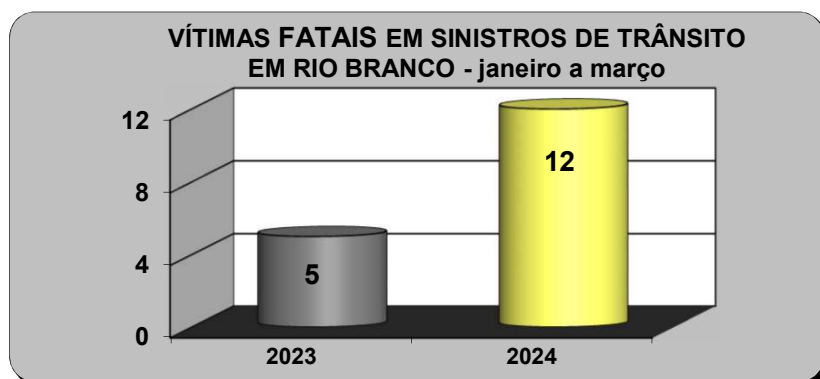

VÍTIMAS FATAIS EM RIO BRANCO

ANO	JAN	FEV	MAR	ABR	MAI	JUN	JUL	AGO	SET	OUT	NOV	DEZ	TOTAL
2023	3	1	1	3	4	2	6	9	6	1	4	5	45
2024	4	5	3										12

Fonte: Coordenação de Engenharia e Estatística de Trânsito - CEET.