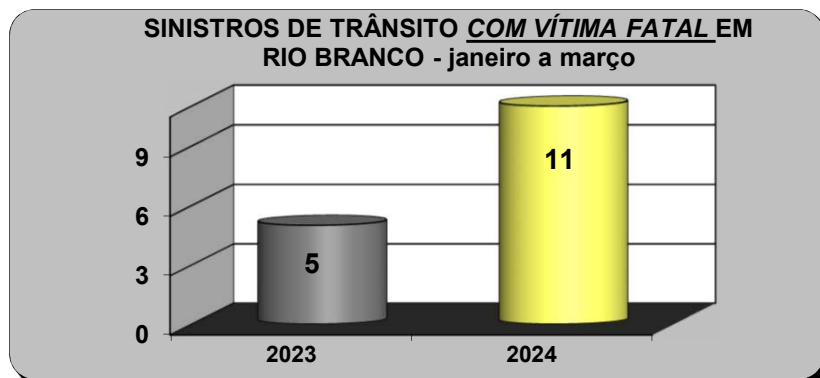

### SINISTROS DE TRÂNSITO EM RIO BRANCO

ANO	JAN	FEV	MAR	ABR	MAI	JUN	JUL	AGO	SET	OUT	NOV	DEZ	TOTAL
2023	192	199	226	228	244	219	250	253	215	240	221	257	2.744
2024	199	208	248										655

Fonte: Coordenação de Engenharia e Estatística de Trânsito - CEET.

Índice cada 10.000 veículos	
2023	29,46
2024	30,09

### SINISTROS DE TRÂNSITO COM VÍTIMA FATAL EM RIO BRANCO

ANO	JAN	FEV	MAR	ABR	MAI	JUN	JUL	AGO	SET	OUT	NOV	DEZ	TOTAL
2023	3	1	1	3	4	2	6	5	6	1	4	5	41
2024	4	4	3										11

Fonte: Coordenação de Engenharia e Estatística de Trânsito - CEET.