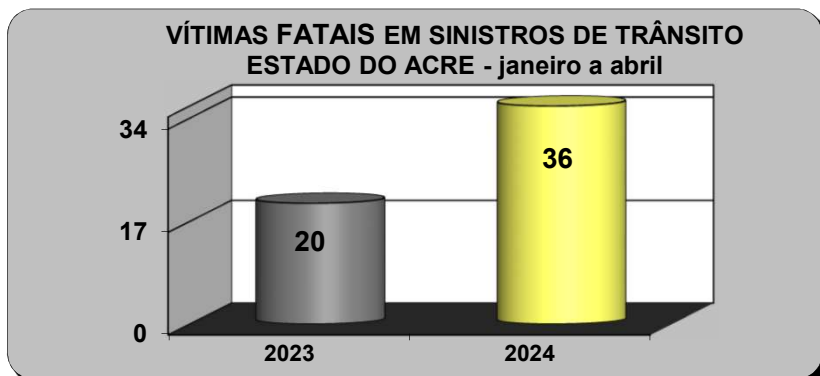

SINISTROS DE TRÂNSITO NO ESTADO DO ACRE - janeiro a abril

Índice cada 10.000 veículos

2023	35,26
2024	36,21

SINISTROS DE TRÂNSITO COM VÍTIMA FATAL NO ESTADO DO ACRE

ANO	JAN	FEV	MAR	ABR	MAI	JUN	JUL	AGO	SET	OUT	NOV	DEZ	TOTAL
2023	7	3	3	6	7	4	14	10	11	4	8	8	85
2024	11	6	8	6									31

Fonte: Coordenação de Engenharia e Estatística de Trânsito - CEET.

SINISTROS DE TRÂNSITO COM VÍTIMA FATAL NO ESTADO DO ACRE - janeiro a abril

Índice cada 10.000 veículos

2023	0,56
2024	0,88

VÍTIMAS FATAIS NO ESTADO DO ACRE

ANO	JAN	FEV	MAR	ABR	MAI	JUN	JUL	AGO	SET	OUT	NOV	DEZ	TOTAL
2023	7	3	3	7	7	4	14	14	11	4	9	8	91
2024	11	8	11	6									36

Fonte: Coordenação de Engenharia e Estatística de Trânsito - CEET.

VÍTIMAS FATAIS EM SINISTROS DE TRÂNSITO ESTADO DO ACRE - janeiro a abril