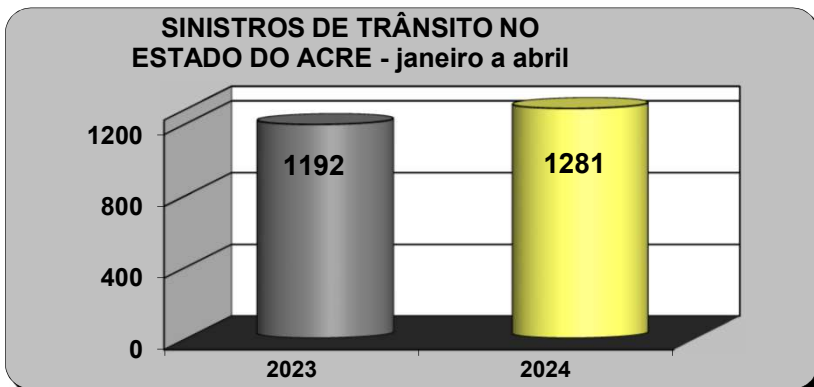

SINISTROS DE TRÂNSITO NO ESTADO DO ACRE

ANO	JAN	FEV	MAR	ABR	MAI	JUN	JUL	AGO	SET	OUT	NOV	DEZ	TOTAL
2023	274	280	308	330	352	328	370	361	334	358	315	366	3.976
2024	300	289	363	329									1.281

Fonte: Coordenação de Engenharia e Estatística de Trânsito - CEET.

SINISTROS DE TRÂNSITO NO ESTADO DO ACRE - janeiro a abril

Índice cada 10.000 veículos

2023	35,26
2024	36,21

SINISTROS DE TRÂNSITO COM VÍTIMA FATAL NO ESTADO DO ACRE

ANO	JAN	FEV	MAR	ABR	MAI	JUN	JUL	AGO	SET	OUT	NOV	DEZ	TOTAL
2023	7	3	3	6	7	4	14	10	11	4	8	8	85
2024	11	6	8	6									31