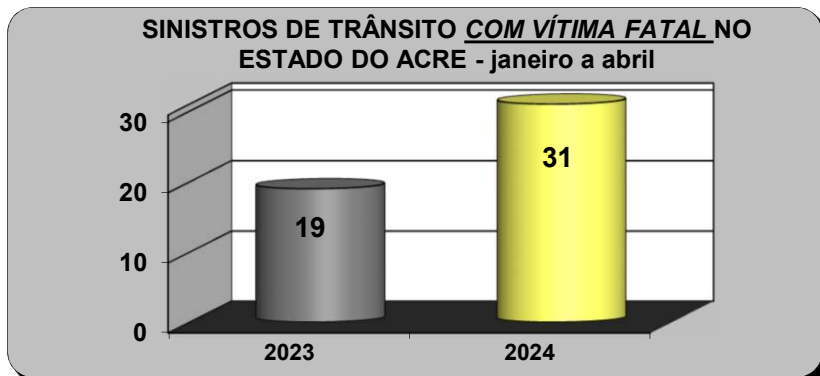

SINISTROS DE TRÂNSITO NO ESTADO DO ACRE

ANO	JAN	FEV	MAR	ABR	MAI	JUN	JUL	AGO	SET	OUT	NOV	DEZ	TOTAL
2023	274	280	308	330	352	328	370	361	334	358	315	366	3.976
2024	300	289	363	329									1.281

Fonte: Coordenação de Engenharia e Estatística de Trânsito - CEET.

SINISTROS DE TRÂNSITO NO ESTADO DO ACRE - janeiro a abril

Índice cada 10.000 veículos

2023	35,26
2024	36,21

SINISTROS DE TRÂNSITO COM VÍTIMA FATAL NO ESTADO DO ACRE

ANO	JAN	FEV	MAR	ABR	MAI	JUN	JUL	AGO	SET	OUT	NOV	DEZ	TOTAL
2023	7	3	3	6	7	4	14	10	11	4	8	8	85
2024	11	6	8	6									31

Fonte: Coordenação de Engenharia e Estatística de Trânsito - CEET.

SINISTROS DE TRÂNSITO COM VÍTIMA FATAL NO ESTADO DO ACRE - janeiro a abril

Índice cada 10.000 veículos

2023	0,56
2024	0,88

VÍTIMAS FATAIS NO ESTADO DO ACRE