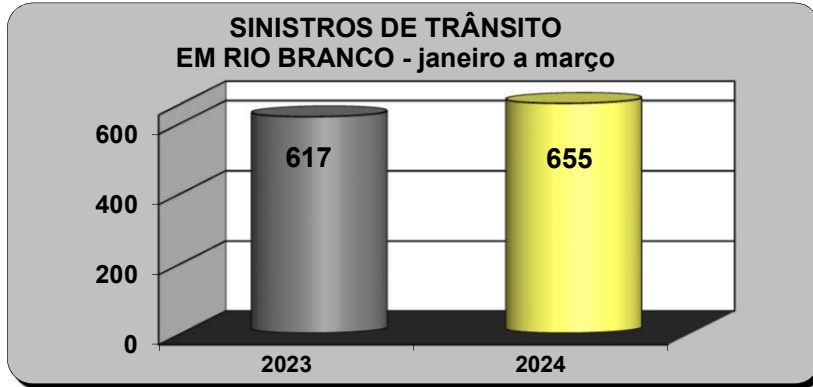

SINISTROS DE TRÂNSITO EM RIO BRANCO

ANO	JAN	FEV	MAR	ABR	MAI	JUN	JUL	AGO	SET	OUT	NOV	DEZ	TOTAL
2023	192	199	226	228	244	219	250	253	215	240	221	257	2.744
2024	199	208	248										655

Fonte: Coordenação de Engenharia e Estatística de Trânsito - CEET.

Índice cada 10.000 veículos	
2023	28,65
2024	30,20

SINISTROS DE TRÂNSITO COM VÍTIMA FATAL EM RIO BRANCO

ANO	JAN	FEV	MAR	ABR	MAI	JUN	JUL	AGO	SET	OUT	NOV	DEZ	TOTAL
2023	3	1	1	3	4	2	6	5	6	1	4	5	41
2024	4	4	3	0									11

De janeiro a abril de 2024, na cidade de Rio Branco, foram registrados 462 sinistros de trânsito com vítimas **não fatais**, resultando em 370 pessoas lesionadas.