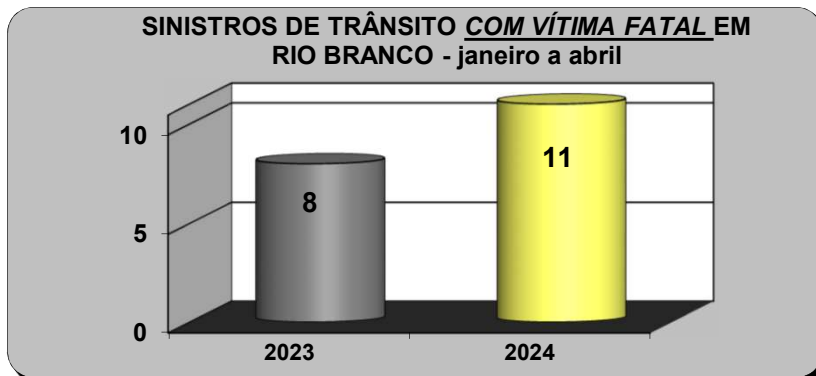

SINISTROS DE TRÂNSITO COM VÍTIMA FATAL EM RIO BRANCO

ANO	JAN	FEV	MAR	ABR	MAI	JUN	JUL	AGO	SET	OUT	NOV	DEZ	TOTAL
2023	3	1	1	3	4	2	6	5	6	1	4	5	41
2024	4	4	3	0									11

Fonte: Coordenação de Engenharia e Estatística de Trânsito - CEET.