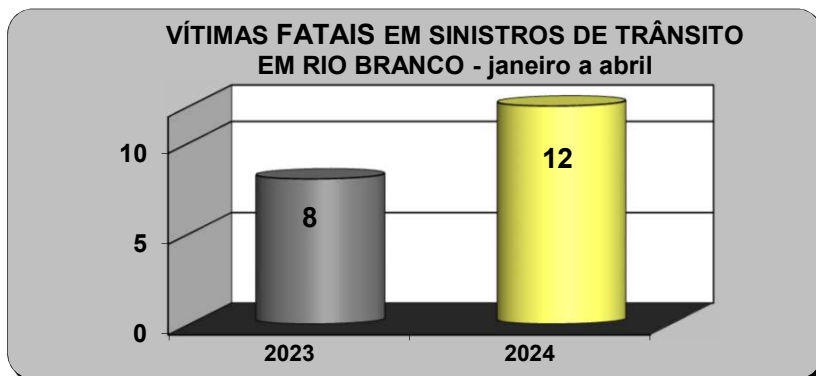

SINISTROS DE TRÂNSITO EM RIO BRANCO

ANO	JAN	FEV	MAR	ABR	MAI	JUN	JUL	AGO	SET	OUT	NOV	DEZ	TOTAL
2023	192	199	226	228	244	219	250	253	215	240	221	257	2.744
2024	199	208	248										655

Fonte: Coordenação de Engenharia e Estatística de Trânsito - CEET.

Índice cada 10.000 veículos	
2023	28,65
2024	30,20

SINISTROS DE TRÂNSITO COM VÍTIMA FATAL EM RIO BRANCO

ANO	JAN	FEV	MAR	ABR	MAI	JUN	JUL	AGO	SET	OUT	NOV	DEZ	TOTAL
2023	3	1	1	3	4	2	6	5	6	1	4	5	41
2024	4	4	3	0									11

Fonte: Coordenação de Engenharia e Estatística de Trânsito - CEET.

Índice cada 10.000 veículos	
2023	0,37
2024	0,51

VÍTIMAS FATAIS EM SINISTROS DE TRÂNSITO EM RIO BRANCO

ANO	JAN	FEV	MAR	ABR	MAI	JUN	JUL	AGO	SET	OUT	NOV	DEZ	TOTAL
2023	3	1	1	3	4	2	6	9	6	1	4	5	45
2024	4	5	3	0									12

Fonte: Coordenação de Engenharia e Estatística de Trânsito - CEET.

Índice cada 10.000 veículos	
2023	0,37
2024	0,55

Moisés da Silva Costa
Analista de Trânsito

Judeilson Ferreira de Oliveira
Coordenador da CEET