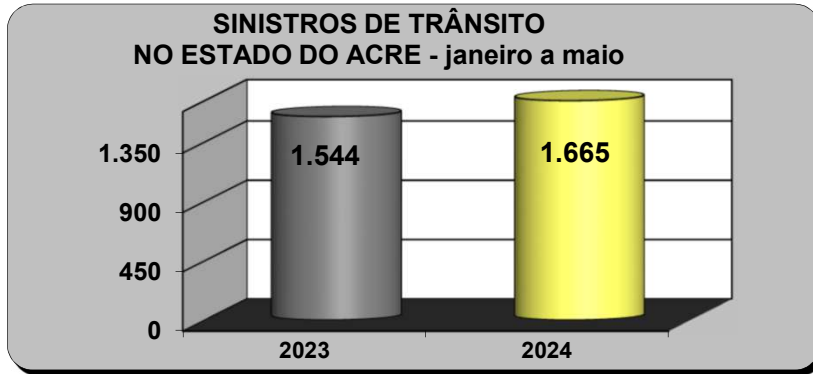

**SINISTROS DE TRÂNSITO NO ESTADO DO ACRE**

ANO	JAN	FEV	MAR	ABR	MAI	JUN	JUL	AGO	SET	OUT	NOV	DEZ	TOTAL
2023	274	280	308	330	352	328	370	361	334	358	315	366	3.976
2024	300	289	363	331	382								1.665

Fonte: Coordenadoria de Engenharia e Estatística de Trânsito - CEET.

Índice cada 10.000 veículos	
2023	45,34
2024	46,66

**SINISTROS DE TRÂNSITO COM VÍTIMA FATAL NO ESTADO DO ACRE**

ANO	JAN	FEV	MAR	ABR	MAI	JUN	JUL	AGO	SET	OUT	NOV	DEZ	TOTAL
2023	7	3	3	6	7	4	14	10	11	4	8	8	85
2024	11	6	8	7	6								38

Fonte: Coordenadoria de Engenharia e Estatística de Trânsito - CEET.

Índice cada 10.000 veículos	
2023	0,79
2024	1,20

De janeiro a maio de 2024 foram registrados 753 sinistros de trânsito com vítimas **não fatais**, resultando em 973 pessoas lesionadas.