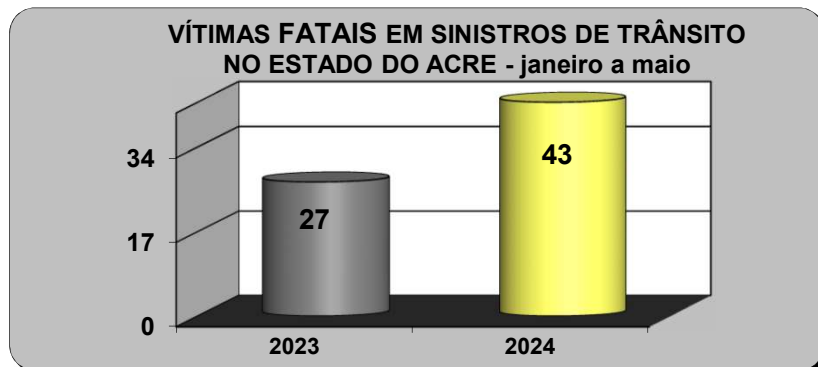

Índice cada 10.000 veículos	
2023	45,34
2024	46,66

**SINISTROS DE TRÂNSITO COM VÍTIMA FATAL NO ESTADO DO ACRE**

ANO	JAN	FEV	MAR	ABR	MAI	JUN	JUL	AGO	SET	OUT	NOV	DEZ	TOTAL
2023	7	3	3	6	7	4	14	10	11	4	8	8	85
2024	11	6	8	7	6								38

Fonte: Coordenadoria de Engenharia e Estatística de Trânsito - CEET.

Índice cada 10.000 veículos	
2023	0,76
2024	1,06

**VÍTIMAS FATAIS NO ESTADO DO ACRE**

ANO	JAN	FEV	MAR	ABR	MAI	JUN	JUL	AGO	SET	OUT	NOV	DEZ	TOTAL
2023	7	3	3	7	7	4	14	14	11	4	9	8	91
2024	11	8	11	7	6								43

Fonte: Coordenadoria de Engenharia e Estatística de Trânsito - CEET.

Índice cada 10.000 veículos	
2023	0,79
2024	1,20

De janeiro a maio de 2024 foram registrados 753 sinistros de trânsito com vítimas **não fatais**, resultando em 973 pessoas lesionadas.