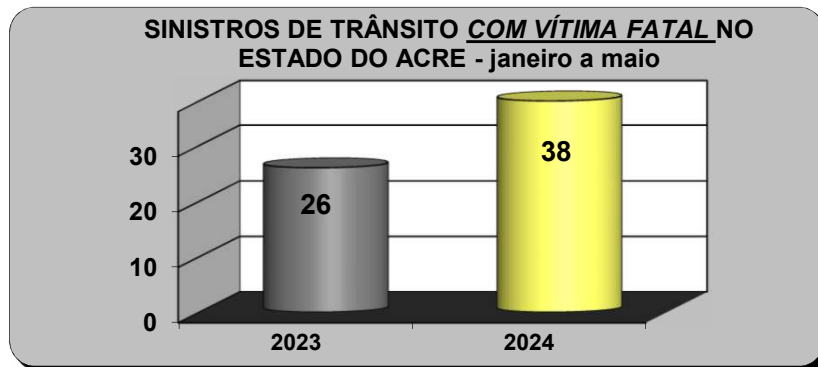

SINISTROS DE TRÂNSITO COM VÍTIMA FATAL NO ESTADO DO ACRE

ANO	JAN	FEV	MAR	ABR	MAI	JUN	JUL	AGO	SET	OUT	NOV	DEZ	TOTAL
2023	7	3	3	6	7	4	14	10	11	4	8	8	85
2024	11	6	8	7	6								38

Fonte: Coordenadoria de Engenharia e Estatística de Trânsito - CEET.