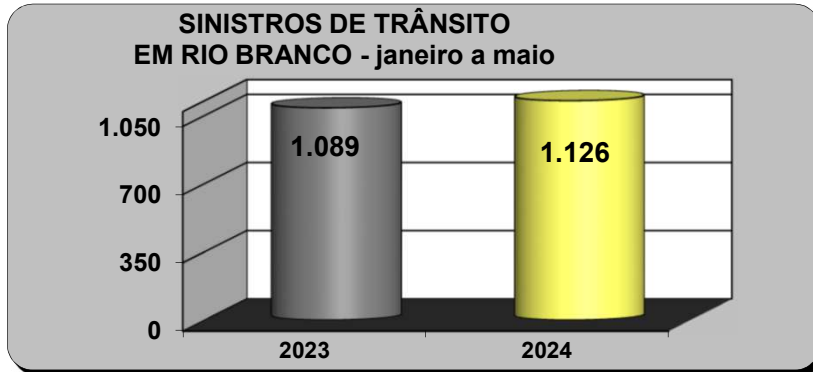

SINISTROS DE TRÂNSITO EM RIO BRANCO

ANO	JAN	FEV	MAR	ABR	MAI	JUN	JUL	AGO	SET	OUT	NOV	DEZ	TOTAL
2023	192	199	226	228	244	219	250	253	215	240	221	257	2.744
2024	199	208	248	217	254								1.126

Fonte: Coordenadoria de Engenharia e Estatística de Trânsito - CEET.

Índice cada 10.000 veículos	
2023	51,69
2024	51,57

SINISTROS DE TRÂNSITO COM VÍTIMA FATAL EM RIO BRANCO

ANO	JAN	FEV	MAR	ABR	MAI	JUN	JUL	AGO	SET	OUT	NOV	DEZ	TOTAL
2023	3	1	1	3	4	2	6	5	6	1	4	5	41
2024	4	4	3	1	3								15