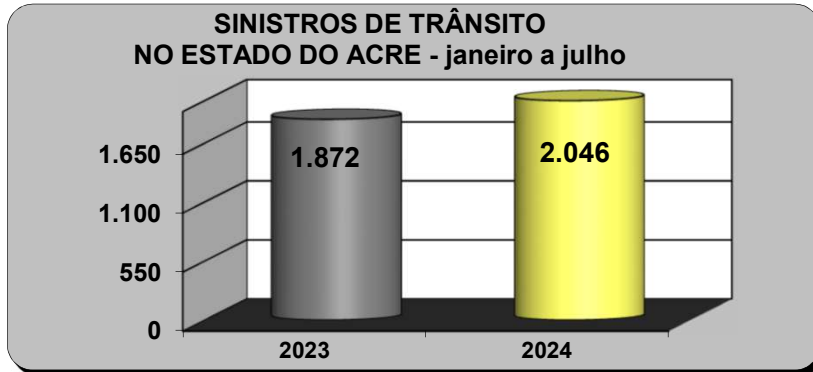

**SINISTROS DE TRÂNSITO NO ESTADO DO ACRE**

ANO	JAN	FEV	MAR	ABR	MAI	JUN	JUL	AGO	SET	OUT	NOV	DEZ	TOTAL
2023	274	280	308	330	352	328	370	361	334	358	315	366	3.976
2024	300	289	364	331	382	380	366						2.412

Fonte: Coordenadoria de Engenharia e Estatística de Trânsito - CEET.

Índice para cada 10.000 veículos	
2023	54,50
2024	56,86

**SINISTROS DE TRÂNSITO COM VÍTIMA FATAL NO ESTADO DO ACRE**

ANO	JAN	FEV	MAR	ABR	MAI	JUN	JUL	AGO	SET	OUT	NOV	DEZ	TOTAL
2023	7	3	3	6	7	4	14	10	11	4	8	8	85
2024	11	6	9	7	6	11	8						58