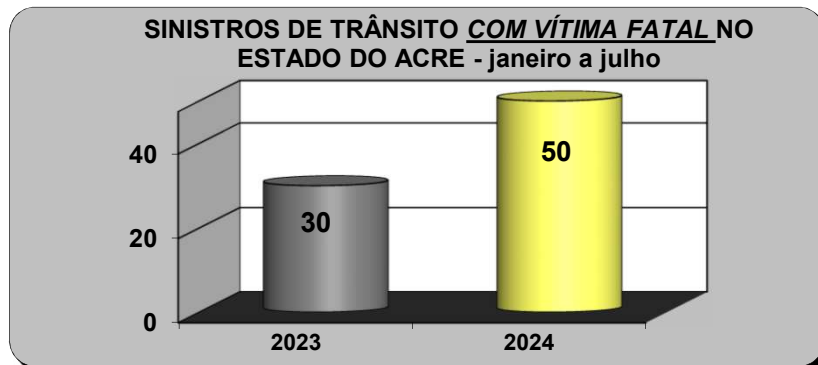

Fonte: Coordenadoria de Engenharia e Estatística de Trânsito - CEET.

Índice para cada 10.000 veículos	
2023	54,50
2024	56,86

**SINISTROS DE TRÂNSITO COM VÍTIMA FATAL NO ESTADO DO ACRE**

ANO	JAN	FEV	MAR	ABR	MAI	JUN	JUL	AGO	SET	OUT	NOV	DEZ	TOTAL
2023	7	3	3	6	7	4	14	10	11	4	8	8	85
2024	11	6	9	7	6	11	8						58

Fonte: Coordenadoria de Engenharia e Estatística de Trânsito - CEET.

Índice para cada 10.000 veículos	
2023	0,87
2024	1,39

**VÍTIMAS FATAIS NO ESTADO DO ACRE**

ANO	JAN	FEV	MAR	ABR	MAI	JUN	JUL	AGO	SET	OUT	NOV	DEZ	TOTAL
2023	7	3	3	7	7	4	14	14	11	4	9	8	91
2024	11	8	12	7	6	11	10						65

Fonte: Coordenadoria de Engenharia e Estatística de Trânsito - CEET.

Índice para cada 10.000 veículos	
2023	0,90
2024	1,53

De janeiro a maio de 2024 foram registrados 1.104 sinistros de trânsito com vítimas **não fatais**, resultando em 1.441 pessoas lesionadas.