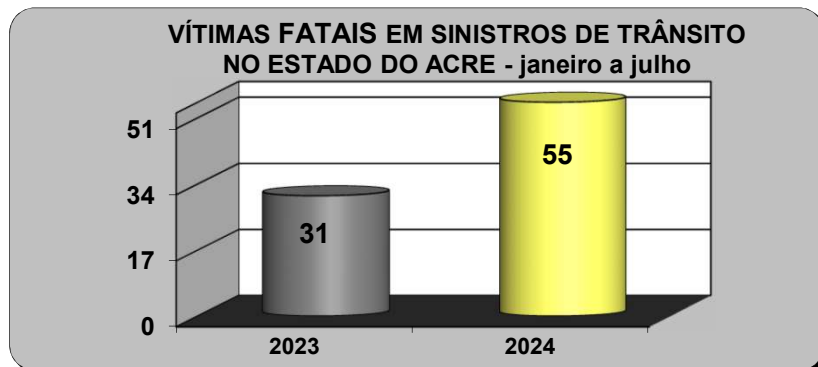

Fonte: Coordenadoria de Engenharia e Estatística de Trânsito - CEET.

Índice para cada 10.000 veículos	
2023	54,50
2024	56,86

**SINISTROS DE TRÂNSITO COM VÍTIMA FATAL NO ESTADO DO ACRE**

ANO	JAN	FEV	MAR	ABR	MAI	JUN	JUL	AGO	SET	OUT	NOV	DEZ	TOTAL
2023	7	3	3	6	7	4	14	10	11	4	8	8	85
2024	11	6	9	7	6	11	8						58

Fonte: Coordenadoria de Engenharia e Estatística de Trânsito - CEET.

Índice para cada 10.000 veículos	
2023	0,87
2024	1,39

**VÍTIMAS FATAIS NO ESTADO DO ACRE**

ANO	JAN	FEV	MAR	ABR	MAI	JUN	JUL	AGO	SET	OUT	NOV	DEZ	TOTAL
2023	7	3	3	7	7	4	14	14	11	4	9	8	91
2024	11	8	12	7	6	11	10						65

Fonte: Coordenadoria de Engenharia e Estatística de Trânsito - CEET.

Índice para cada 10.000 veículos	
2023	0,90
2024	1,53

De janeiro a maio de 2024 foram registrados 1.104 sinistros de trânsito com vítimas **não fatais**, resultando em 1.441 pessoas lesionadas.