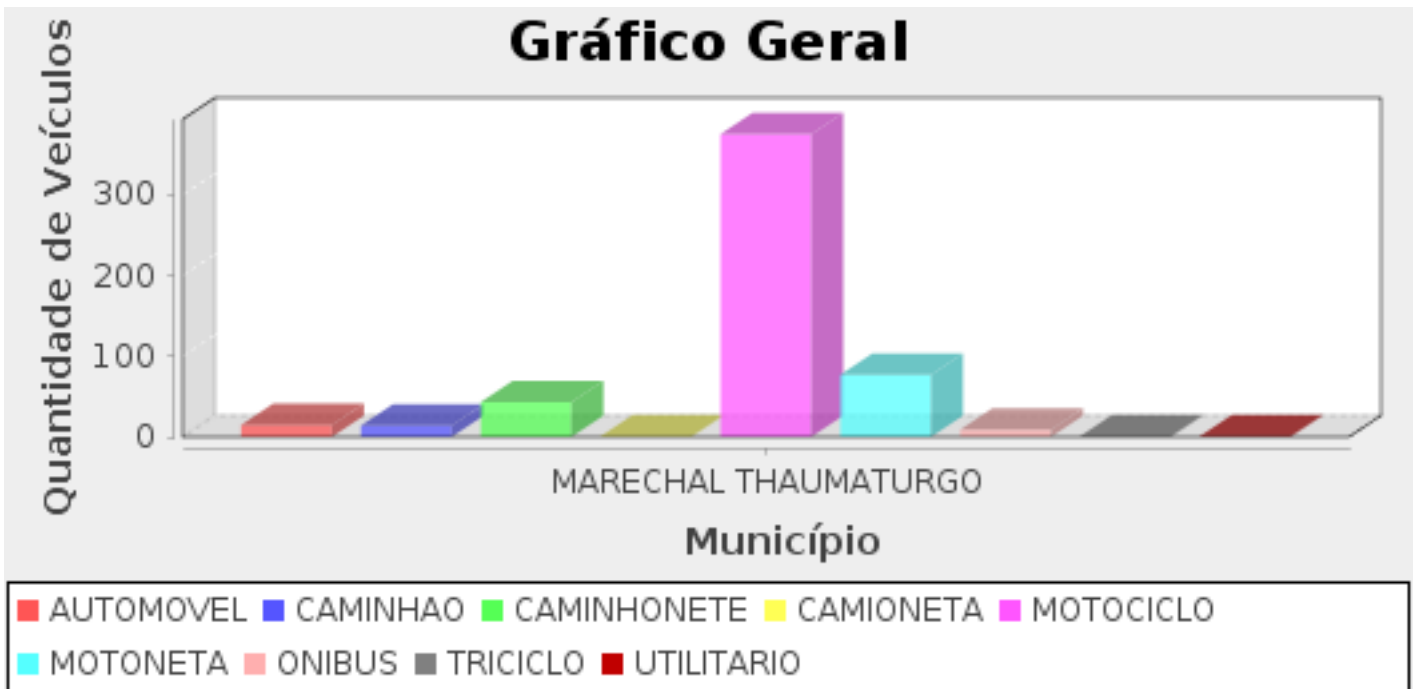

Sistema de Gestão de Veículos

Mês Referência: Agosto de 2024

Emissão: 19/09/2024 Página: 1

MARECHAL THAUMATURGO

Descrição	% do Total	Quantidade de Veículo
AUTOMOVEL	2,798%	15
CAMINHAO	2,611%	14
CAMINHONETE	8,022%	43
CAMIONETA	0,186%	1
MOTOCICLO	69,962%	375
MOTONETA	14,365%	77
ONIBUS	1,679%	9
TRICICLO	0,186%	1
UTILITARIO	0,186%	1

Total Município: 536

Total Geral: 536

Relatório gerado contemplando a frota de veículos com a placa de 3 letras e em circulação.