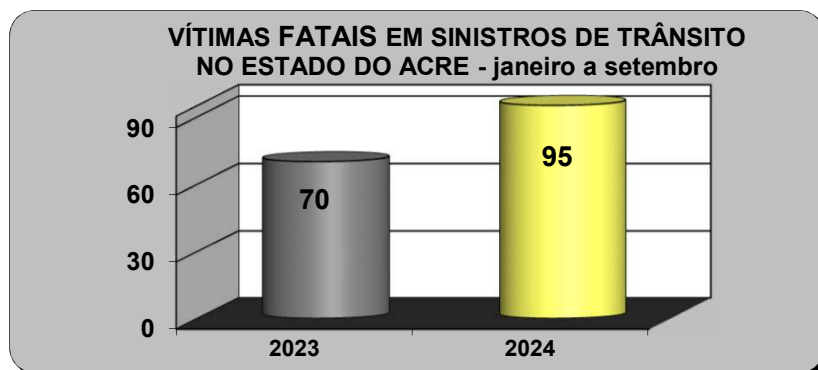

Fonte: Coordenadoria de Engenharia e Estatística de Trânsito - CEET.

Índice para cada 10.000 veículos	
2023	84,86
2024	89,10

**SINISTROS DE TRÂNSITO COM VÍTIMA FATAL NO ESTADO DO ACRE**

ANO	JAN	FEV	MAR	ABR	MAI	JUN	JUL	AGO	SET	OUT	NOV	DEZ	TOTAL
2023	7	3	3	6	7	4	14	10	11	4	8	8	<b>85</b>
2024	11	6	9	7	6	11	8	15	15				<b>88</b>

Fonte: Coordenadoria de Engenharia e Estatística de Trânsito - CEET.

Índice para cada 10.000 veículos	
2023	1,88
2024	2,43

**VÍTIMAS FATAIS NO ESTADO DO ACRE**

ANO	JAN	FEV	MAR	ABR	MAI	JUN	JUL	AGO	SET	OUT	NOV	DEZ	TOTAL
2023	7	3	3	7	7	4	14	14	11	4	9	8	<b>91</b>
2024	11	8	12	7	6	11	10	15	15				<b>95</b>

Fonte: Coordenadoria de Engenharia e Estatística de Trânsito - CEET.

Índice para cada 10.000 veículos	
2023	2,02
2024	2,62

Os valores apresentados podem sofrer alterações em relatórios posteriores devido a fatores como a redução de cifra negra e reclassificação de evento.

De janeiro a setembro de 2024 foram registrados 1.491 sinistros de trânsito com vítimas **não fatais**, resultando em 1.949 pessoas lesionadas.

Elaborador:

**Moisés da Silva Costa** - Analista de Trânsito