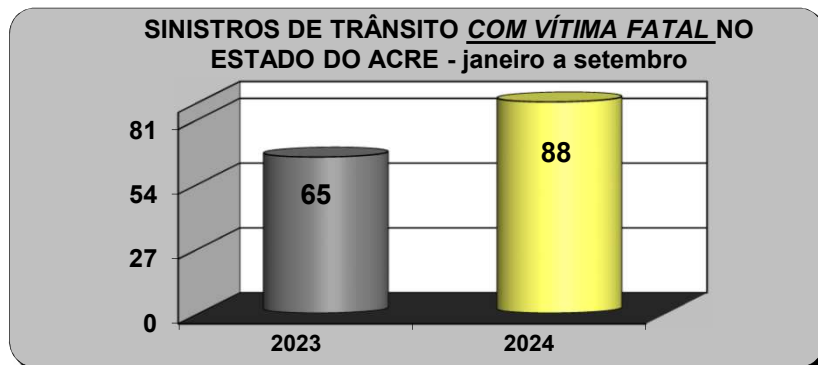

**SINISTROS DE TRÂNSITO NO ESTADO DO ACRE**

ANO	JAN	FEV	MAR	ABR	MAI	JUN	JUL	AGO	SET	OUT	NOV	DEZ	TOTAL
2023	274	280	308	330	352	328	370	361	334	358	315	366	<b>3.976</b>
2024	300	289	364	331	382	380	366	431	390				<b>3.233</b>

Fonte: Coordenadoria de Engenharia e Estatística de Trânsito - CEET.

Índice para cada 10.000 veículos	
2023	84,86
2024	89,10

**SINISTROS DE TRÂNSITO COM VÍTIMA FATAL NO ESTADO DO ACRE**

ANO	JAN	FEV	MAR	ABR	MAI	JUN	JUL	AGO	SET	OUT	NOV	DEZ	TOTAL
2023	7	3	3	6	7	4	14	10	11	4	8	8	<b>85</b>
2024	11	6	9	7	6	11	8	15	15				<b>88</b>

Fonte: Coordenadoria de Engenharia e Estatística de Trânsito - CEET.

Índice para cada 10.000 veículos	
2023	1,88
2024	2,43

**VÍTIMAS FATAIS NO ESTADO DO ACRE**

ANO	JAN	FEV	MAR	ABR	MAI	JUN	JUL	AGO	SET	OUT	NOV	DEZ	TOTAL
2023	7	3	3	7	7	4	14	14	11	4	9	8	<b>91</b>
2024	11	8	12	7	6	11	10	15	15				<b>95</b>

De janeiro a setembro de 2024 foram registrados 1.491 sinistros de trânsito com vítimas **não fatais**, resultando em 1.949 pessoas lesionadas.

Elaborador:

**Moisés da Silva Costa** - Analista de Trânsito