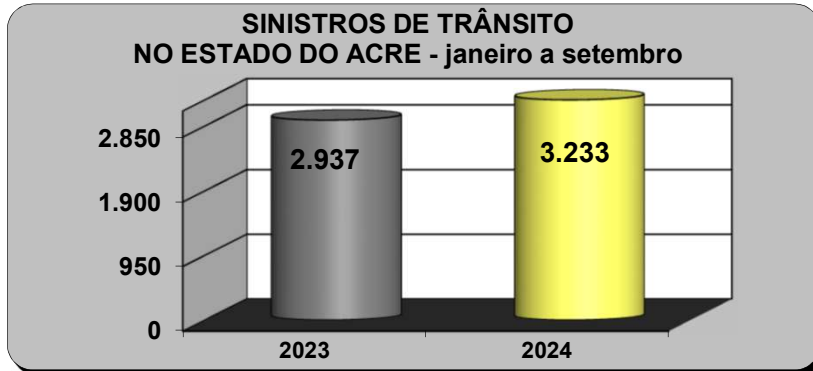

**SINISTROS DE TRÂNSITO NO ESTADO DO ACRE**

ANO	JAN	FEV	MAR	ABR	MAI	JUN	JUL	AGO	SET	OUT	NOV	DEZ	TOTAL
2023	274	280	308	330	352	328	370	361	334	358	315	366	<b>3.976</b>
2024	300	289	364	331	382	380	366	431	390				<b>3.233</b>

Fonte: Coordenadoria de Engenharia e Estatística de Trânsito - CEET.

Índice para cada 10.000 veículos	
2023	84,86
2024	89,10

**SINISTROS DE TRÂNSITO COM VÍTIMA FATAL NO ESTADO DO ACRE**

ANO	JAN	FEV	MAR	ABR	MAI	JUN	JUL	AGO	SET	OUT	NOV	DEZ	TOTAL
2023	7	3	3	6	7	4	14	10	11	4	8	8	<b>85</b>
2024	11	6	9	7	6	11	8	15	15				<b>88</b>

De janeiro a setembro de 2024 foram registrados 1.491 sinistros de trânsito com vítimas **não fatais**, resultando em 1.949 pessoas lesionadas.

Elaborador:

**Moisés da Silva Costa** - Analista de Trânsito